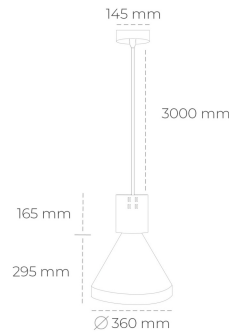

DOWNLIGHT PARTHEN 1 940 11W 60° WHITE PREMIUM WHITE ON/OFF

Kod produktu: N221-K0003-PW940-HA-G60-ZA01_250-S1-###

LED	COB
Barwa światła	4000 [K] PREMIUM WHITE
CRI	
Strumień led chip	90
Strumień światła z oprawy	1343 [lm]
Zasilanie systemu	1208 [lm]
Wydajność oprawy oświetleniowej	11 [W]
Kąt świecenia	110 [lm/W]
Sterowanie	60°
MacAdam	ON/OFF
	3 SDCM

Downlight LED

Zwieszana oprawa dekoracyjna. Obudowa oprawy wykonana ze stopów aluminium. Dostępna w kolorze białym, czarnym oraz na zamówienie istnieje możliwość lakierowania na dowolny kolor z palety RAL. Dostępne odbłyśniki w kątach 15, 23, 38, 45 i 60 stopni. Maksymalna moc lampy to 31W.

OPRAWA

Waga	2.13 [kg]
Ochronność IP , IK , klasa	IP 20, IK 1,
Kolor oprawy	WHITE
Rodzaj przesłony	Plastic
Napięcie zasilania	220-240V 50-60Hz

Uwaga: Wszystkie dane są wartościami typowymi. Tolerancja pomiarów +/-10%. Funkcje systemu mogą ulec zmianie wraz z ulepszeniami produktu ze względu na postęp techniczny.