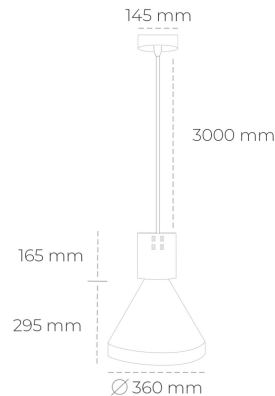

DOWNLIGHT PARTHEN 1 940 27W 23° WHITE PREMIUM WHITE ON/OFF

LED	COB
Barwa światła	4000 [K] PREMIUM WHITE
CRI	90
Strumień led chip	3634 [lm]
Strumień światła z oprawy	3270 [lm]
Zasilanie systemu	27 [W]
Wydajność oprawy oświetleniowej	121 [lm/W]
Kąt świecenia	23°
Sterowanie	ON/OFF
MacAdam	3 SDCM

Downlight LED

Zwieszana oprawa dekoracyjna. Obudowa oprawy wykonana ze stopów aluminium. Dostępna w kolorze białym, czarnym oraz na zamówienie istnieje możliwość lakierowania na dowolny kolor z palety RAL. Dostępne odbłyśniki w kątach 15, 23, 38, 45 i 60 stopni. Maksymalna moc lampy to 31W.

OPRAWA

Waga	2,13 [kg]
Ochronność IP , IK , klasa	IP 20, IK 1,
Kolor oprawy	WHITE
Rodzaj przesłony	Plastic
Napięcie zasilania	220-240V 50-60Hz

Uwaga: Wszystkie dane są wartościami typowymi. Tolerancja pomiarów +/-10%. Funkcje systemu mogą ulec zmianie wraz z ulepszeniami produktu ze względu na postęp techniczny.

OPCJE

kolor oprawy do wyboru z palety RAL - na zapytanie, możliwość sterowania mocą świecenia za pomocą systemu CASAMBI / DALI / PHASE CUT

Wygenerowano: 26.06.2024

+48 32 388 80 00

www.corra.pl
cora@cora.pl

Ulica: Ignatza Hakuby 18
41-914 Bytom, Polska