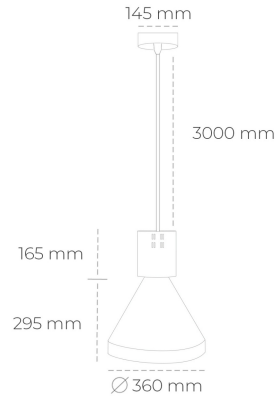

DOWNLIGHT PARTHEN 1 930 25W 38° WHITE PREMIUM COLOR ON/OFF

Kod produktu: N221-K0003-PC930-HA-G38-ZA02_650-S1-###

LED	COB
Barwa światła	3000 [K] PREMIUM COLOR
CRI	90
Strumień led chip	2776 [lm]
Strumień światła z oprawy	2498 [lm]
Zasilanie systemu	25 [W]
Wydajność oprawy oświetleniowej	100 [lm/W]
Kąt świecenia	38°
Sterowanie	ON/OFF
MacAdam	3 SDCM

Downlight LED

Zwieszana oprawa dekoracyjna. Obudowa oprawy wykonana ze stopów aluminium. Dostępna w kolorze białym, czarnym oraz na zamówienie istnieje możliwość lakierowania na dowolny kolor z palety RAL. Dostępne odbłyśniki w kątach 15, 23, 38, 45 i 60 stopni. Maksymalna moc lampy to 31W.

OPRAWA

Waga	2,13 [kg]
Ochronność IP , IK , klasa	IP 20, IK 1,
Kolor oprawy	WHITE
Rodzaj przesłony	Plastic
Napięcie zasilania	220-240V 50-60Hz

Uwaga: Wszystkie dane są wartościami typowymi. Tolerancja pomiarów +/-10%. Funkcje systemu mogą ulec zmianie wraz z ulepszeniami produktu ze względu na postęp techniczny.