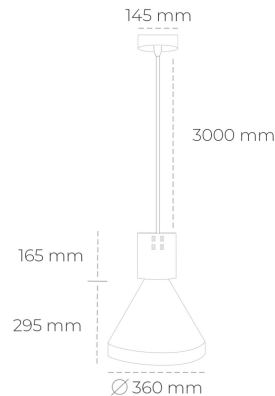

DOWNLIGHT PARTHEN 1 930 21W 45° WHITE CRI97 ON/OFF

LED	COB
Barwa światła	3000 [K] CRI97
CRI	90
Strumień led chip	2402 [lm]
Strumień światła z oprawy	2161 [lm]
Zasilanie systemu	21 [W]
Wydajność oprawy oświetleniowej	103 [lm/W]
Kąt świecenia	45°
Sterowanie	ON/OFF
MacAdam	3 SDCM

Downlight LED

Zwieszana oprawa dekoracyjna. Obudowa oprawy wykonana ze stopów aluminium. Dostępna w kolorze białym, czarnym oraz na zamówienie istnieje możliwość lakierowania na dowolny kolor z palety RAL. Dostępne odbłyśniki w kątach 15, 23, 38, 45 i 60 stopni. Maksymalna moc lampy to 31W.

OPRAWA

Waga	2,13 [kg]
Ochronność IP , IK , klasa	IP 20, IK 1,
Kolor oprawy	WHITE
Rodzaj przelony	Plastic
Napięcie zasilania	220-240V 50-60Hz

Uwaga: Wszystkie dane są wartościami typowymi. Tolerancja pomiarów +/-10%. Funkcje systemu mogą ulec zmianie wraz z ulepszeniami produktu ze względu na postęp techniczny.

OPCJE

kolor oprawy do wyboru z palety RAL - na zapytanie, możliwość sterowania mocą świecenia za pomocą systemu CASAMBI / DALI / PHASE CUT

Wygenerowano: 26.06.2024

+48 32 388 80 00

www.corra.pl
cora@cora.pl

Ulica: Ignatza Hakuby 18
41-914 Bytom, Polska