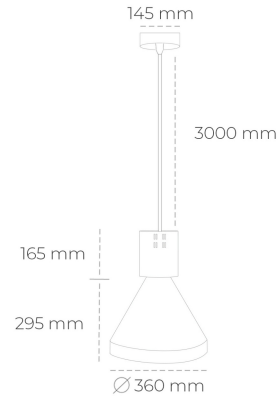

DOWNLIGHT PARTHEN 1 930 11W 45° WHITE PREMIUM WHITE ON/OFF

Kod produktu: N221-K0003-HE930-HA-G45-ZA01_250-S1-###

LED	COB
Barwa światła	3000 [K] PREMIUM WHITE
CRI	90
Strumień led chip	1497 [lm]
Strumień światła z oprawy	1347 [lm]
Zasilanie systemu	11 [W]
Wydajność oprawy oświetleniowej	122 [lm/W]
Kąt świecenia	45°
Sterowanie	ON/OFF
MacAdam	3 SDCM

Downlight LED

Zwieszana oprawa dekoracyjna. Obudowa oprawy wykonana ze stopów aluminium. Dostępna w kolorze białym, czarnym oraz na zamówienie istnieje możliwość lakierowania na dowolny kolor z palety RAL. Dostępne odbłyśniki w kątach 15, 23, 38, 45 i 60 stopni. Maksymalna moc lampy to 31W.

OPRAWA

Waga	2,13 [kg]
Ochronność IP , IK , klasa	IP 20, IK 1,
Kolor oprawy	WHITE
Rodzaj przesłony	Plastic
Napięcie zasilania	220-240V 50-60Hz

Uwaga: Wszystkie dane są wartościami typowymi. Tolerancja pomiarów +/-10%. Funkcje systemu mogą ulec zmianie wraz z ulepszeniami produktu ze względu na postęp techniczny.