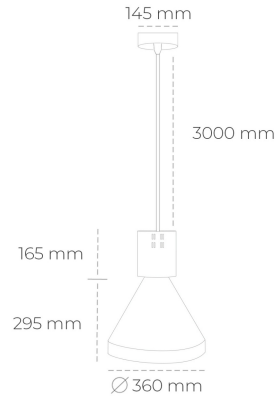

DOWNLIGHT PARTHEN 1 930 25W 38° WHITE PREMIUM WHITE ON/OFF

LED	COB
Barwa światła	3000 [K] PREMIUM WHITE
CRI	90
Strumień led chip	3659 [lm]
Strumień światła z oprawy	3293 [lm]
Zasilanie systemu	25 [W]
Wydajność oprawy oświetleniowej	132 [lm/W]
Kąt świecenia	38°
Sterowanie	ON/OFF
MacAdam	3 SDCM

Downlight LED

Zwieszana oprawa dekoracyjna. Obudowa oprawy wykonana ze stopów aluminium. Dostępna w kolorze białym, czarnym oraz na zamówienie istnieje możliwość lakierowania na dowolny kolor z palety RAL. Dostępne odbłyśniki w kątach 15, 23, 38, 45 i 60 stopni. Maksymalna moc lampy to 31W.

OPRAWA

Waga	2,13 [kg]
Ochronność IP , IK , klasa	IP 20, IK 1,
Kolor oprawy	WHITE
Rodzaj przesłony	Plastic
Napięcie zasilania	220-240V 50-60Hz

Uwaga: Wszystkie dane są wartościami typowymi. Tolerancja pomiarów +/-10%. Funkcje systemu mogą ulec zmianie wraz z ulepszeniami produktu ze względu na postęp techniczny.

OPCJE

kolor oprawy do wyboru z palety RAL - na zapytanie, możliwość sterowania mocą świecenia za pomocą systemu CASAMBI / DALI / PHASE CUT

Wygenerowano: 29.06.2024

+48 32 388 80 00

www.corra.pl
cora@cora.pl

Ulica: Ignatza Hakuby 18
41-914 Bytom, Polska