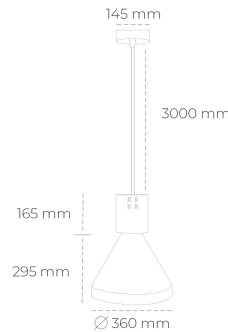

DOWNLIGHT PARTHEN 1 957 19W 15° WHITE SPECIAL ON/OFF

Kod produktu: N221-K0003-CC957-H5-G15-ZA01_500-S1-###

LED	COB
Barwa światła	5700 [K] SPECIAL
CRI	90
Strumień led chip	2551 [lm]
Strumień światła z oprawy	2295 [lm]
Zasilanie systemu	19 [W]
Wydajność oprawy oświetleniowej	121 [lm/W]
Kąt świecenia	15°
Sterowanie	ON/OFF
MacAdam	3 SDCM

Downlight LED

Zwieszana oprawa dekoracyjna. Obudowa oprawy wykonana ze stopów aluminium. Dostępna w kolorze białym, czarnym oraz na zamówienie istnieje możliwość lakierowania na dowolny kolor z palety RAL. Dostępne odbłyśniki w kątach 15, 23, 38, 45 i 60 stopni. Maksymalna moc lampy to 31W.

OPRAWA

Waga	2.13 [kg]
Ochronność IP , IK , klasa	IP 20, IK 1,
Kolor oprawy	WHITE
Rodzaj przesłony	Plastic
Napięcie zasilania	220-240V 50-60Hz

Uwaga: Wszystkie dane są wartościami typowymi. Tolerancja pomiarów +/- 10%. Funkcje systemu mogą ulec zmianie wraz z ulepszeniami produktu ze względu na postęp techniczny.