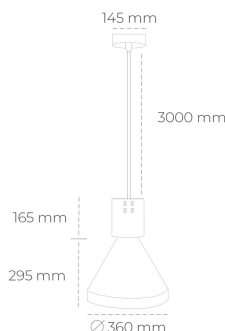

## DOWNLIGHT PARTHEN 1 942 27W 60° WHITE MEAT WHITE ON/OFF

Kod produktu: N221-K0003-CC942-H5-G60-ZA02\_700-S1-###

|                                 |                     |
|---------------------------------|---------------------|
| LED                             | COB                 |
| Barwa światła                   | 4200 [K] MEAT WHITE |
| CRI                             | 90                  |
| Strumień led chip               | 2695 [lm]           |
| Strumień światła z oprawy       | 2425 [lm]           |
| Zasilanie systemu               | 27 [W]              |
| Wydajność oprawy oświetleniowej | 90 [lm/W]           |
| Kąt świecenia                   | 60°                 |
| Sterowanie                      | ON/OFF              |
| MacAdam                         | 3 SDCM              |

### Downlight LED

Zwieszana oprawa dekoracyjna. Obudowa oprawy wykonana ze stopów aluminium. Dostępna w kolorze białym, czarnym oraz na zamówienie istnieje możliwość lakierowania na dowolny kolor z palety RAL. Dostępne odbłyśniki w kątach 15, 23, 38, 45 i 60 stopni. Maksymalna moc lampy to 31W.

### OPRAWA

|                            |                  |
|----------------------------|------------------|
| Waga                       | 2.13 [kg]        |
| Ochronność IP , IK , klasa | IP 20, IK 1,     |
| Kolor oprawy               | WHITE            |
| Rodzaj przesłony           | Plastic          |
| Napięcie zasilania         | 220-240V 50-60Hz |