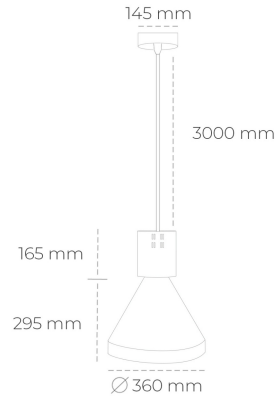

DOWNLIGHT PARTHEN 1 940 14W 15° WHITE HI EFFICIENT ON/OFF

LED	COB
Barwa światła	4000 [K] HI EFFICIENT
CRI	90
Strumień led chip	2260 [lm]
Strumień światła z oprawy	2034 [lm]
Zasilanie systemu	14 [W]
Wydajność oprawy oświetleniowej	145 [lm/W]
Kąt świecenia	15°
Sterowanie	ON/OFF
MacAdam	3 SDCM

Downlight LED

Zwieszana oprawa dekoracyjna. Obudowa oprawy wykonana ze stopów aluminium. Dostępna w kolorze białym, czarnym oraz na zamówienie istnieje możliwość lakierowania na dowolny kolor z palety RAL. Dostępne odbłyśniki w kątach 15, 23, 38, 45 i 60 stopni. Maksymalna moc lampy to 31W.

OPRAWA

Waga	2,13 [kg]
Ochronność IP , IK , klasa	IP 20, IK 1,
Kolor oprawy	WHITE
Rodzaj przesłony	Plastic
Napięcie zasilania	220-240V 50-60Hz

Uwaga: Wszystkie dane są wartościami typowymi. Tolerancja pomiarów +/-10%. Funkcje systemu mogą ulec zmianie wraz z ulepszeniami produktu ze względu na postęp techniczny.

OPCJE

kolor oprawy do wyboru z palety RAL - na zapytanie, możliwość sterowania mocą świecenia za pomocą systemu CASAMBI / DALI / PHASE CUT

Wygenerowano: 26.06.2024

+48 32 388 80 00

www.corra.pl
cora@cora.pl

Ulica: Ignatza Hakuby 18
41-914 Bytom, Polska