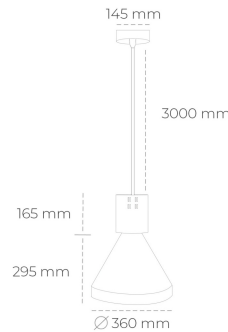

DOWNLIGHT PARTHEN 1 935 14W 23° WHITE HI EFFICIENT ON/OFF

Kod produktu: N221-K0003-BB935-H5-G23-ZA01_350-S1-###

LED	COB
Barwa światła	3500 [K] HI EFFICIENT
CRI	90
Strumień led chip	2174 [lm]
Strumień światła z oprawy	1956 [lm]
Zasilanie systemu	14 [W]
Wydajność oprawy oświetleniowej	140 [lm/W]
Kąt świecenia	23°
Sterowanie	ON/OFF
MacAdam	3 SDCM

Downlight LED

Zwieszana oprawa dekoracyjna. Obudowa oprawy wykonana ze stopów aluminium. Dostępna w kolorze białym, czarnym oraz na zamówienie istnieje możliwość lakierowania na dowolny kolor z palety RAL. Dostępne odbłyśniki w kątach 15, 23, 38, 45 i 60 stopni. Maksymalna moc lampy to 31W.

OPRAWA

Waga	2.13 [kg]
Ochronność IP , IK , klasa	IP 20, IK 1,
Kolor oprawy	WHITE
Rodzaj przesłony	Plastic
Napięcie zasilania	220-240V 50-60Hz

Uwaga: Wszystkie dane są wartościami typowymi. Tolerancja pomiarów +/- 10%. Funkcje systemu mogą ulec zmianie wraz z ulepszeniami produktu ze względu na postęp techniczny.