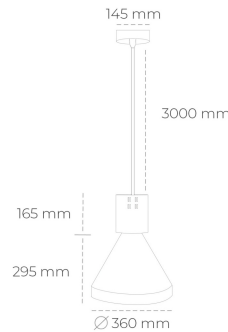

DOWNLIGHT PARTHEN 1 935 23W 15° WHITE HI EFFICIENT ON/OFF

Kod produktu: N221-K0003-BB935-H5-G15-ZA02_600-S1-###

LED	COB
Barwa światła	3500 [K] HI EFFICIENT
CRI	90
Strumień led chip	3624 [lm]
Strumień światła z oprawy	3261 [lm]
Zasilanie systemu	23 [W]
Wydajność oprawy oświetleniowej	142 [lm/W]
Kąt świecenia	15°
Sterowanie	ON/OFF
MacAdam	3 SDCM

Downlight LED

Zwieszana oprawa dekoracyjna. Obudowa oprawy wykonana ze stopów aluminium. Dostępna w kolorze białym, czarnym oraz na zamówienie istnieje możliwość lakierowania na dowolny kolor z palety RAL. Dostępne odbłyśniki w kątach 15, 23, 38, 45 i 60 stopni. Maksymalna moc lampy to 31W.

OPRAWA

Waga	2.13 [kg]
Ochronność IP , IK , klasa	IP 20, IK 1,
Kolor oprawy	WHITE
Rodzaj przesłony	Plastic
Napięcie zasilania	220-240V 50-60Hz

Uwaga: Wszystkie dane są wartościami typowymi. Tolerancja pomiarów +/- 10%. Funkcje systemu mogą ulec zmianie wraz z ulepszeniami produktu ze względu na postęp techniczny.