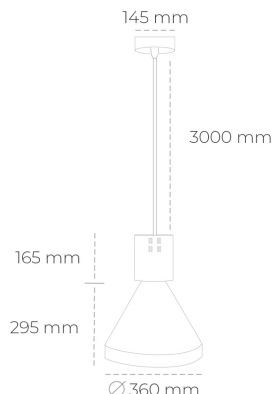

DOWNLIGHT PARTHEN 1 825 23W 15° BLACK BREAD ON/OFF

LED	COB
Barwa światła	2500 [K] BREAD
CRI	80
Strumień led chip	2808 [lm]
Strumień światła z oprawy	2527 [lm]
Zasilanie systemu	23 [W]
Wydajność oprawy oświetleniowej	110 [lm/W]
Kąt świecenia	15°
Sterowanie	ON/OFF
MacAdam	3 SDCM

Downlight LED

Zwieszana oprawa dekoracyjna. Obudowa oprawy wykonana ze stopów aluminium. Dostępna w kolorze białym, czarnym oraz na zamówienie istnieje możliwość lakierowania na dowolny kolor z palety RAL. Dostępne odbłyśniki w kątach 15, 23, 38, 45 i 60 stopni. Maksymalna moc lampy to 31W.

OPRAWA

Waga	2,13 [kg]
Ochronność IP , IK , klasa	IP 20, IK 1,
Kolor oprawy	BLACK
Rodzaj przestony	Plastic
Napięcie zasilania	220-240V 50-60Hz

Uwaga: Wszystkie dane są wartościami typowymi. Tolerancja pomiarów +/-10%. Funkcje systemu mogą ulec zmianie wraz z ulepszeniami produktu ze względu na postęp techniczny.

OPCJE

kolor oprawy do wyboru z palety RAL - na zapytanie, możliwość sterowania mocą świecenia za pomocą systemu CASAMBI / DALI / PHASE CUT

Wygenerowano: 29.06.2024

+48 32 388 80 00

www.corra.pl
cora@cora.pl

Ulica: Ignatza Hakuby 18
41-914 Bytom, Polska