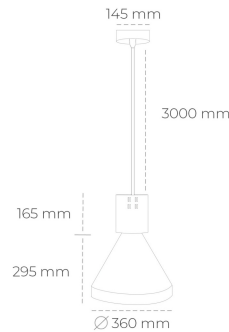

## DOWNLIGHT PARTHEN 1 940 27W 23° BLACK | ON/OFF

Kod produktu: N221-K0002-RF940-H5-G23-ZA02\_700-S1-###

LED	COB
Barwa światła	4000 [K]
CRI	90
Strumień led chip	3383 [lm]
Strumień światła z oprawy	3044 [lm]
Zasilanie systemu	27 [W]
Wydajność oprawy oświetleniowej	113 [lm/W]
Kąt świecenia	23°
Sterowanie	ON/OFF
MacAdam	3 SDCM

### Downlight LED

Zwieszana oprawa dekoracyjna. Obudowa oprawy wykonana ze stopów aluminium. Dostępna w kolorze białym, czarnym oraz na zamówienie istnieje możliwość lakierowania na dowolny kolor z palety RAL. Dostępne odbłyśniki w kątach 15, 23, 38, 45 i 60 stopni. Maksymalna moc lampy to 31W.

### OPRAWA

Waga	2.13 [kg]
Ochronność IP , IK , klasa	IP 20, IK 1,
Kolor oprawy	BLACK
Rodzaj przesłony	Plastic
Napięcie zasilania	220-240V 50-60Hz

Uwaga: Wszystkie dane są wartościami typowymi. Tolerancja pomiarów +/-10%. Funkcje systemu mogą ulec zmianie wraz z ulepszeniami produktu ze względu na postęp techniczny.