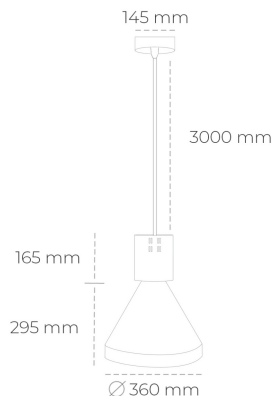

DOWNLIGHT PARTHEN 1 940 14W 15° BLACK | ON/OFF

LED	COB
Barwa światła	4000 [K] |
CRI	90
Strumień led chip	1691 [lm]
Strumień światła z oprawy	1521 [lm]
Zasilanie systemu	14 [W]
Wydajność oprawy oświetleniowej	109 [lm/W]
Kąt świecenia	15°
Sterowanie	ON/OFF
MacAdam	3 SDCM

Downlight LED

Zwieszana oprawa dekoracyjna. Obudowa oprawy wykonana ze stopów aluminium. Dostępna w kolorze białym, czarnym oraz na zamówienie istnieje możliwość lakierowania na dowolny kolor z palety RAL. Dostępne odbłyśniki w kątach 15, 23, 38, 45 i 60 stopni. Maksymalna moc lampy to 31W.

OPRAWA

Waga	2,13 [kg]
Ochronność IP , IK , klasa	IP 20, IK 1,
Kolor oprawy	BLACK
Rodzaj przelony	Plastic
Napięcie zasilania	220-240V 50-60Hz

Uwaga: Wszystkie dane są wartościami typowymi. Tolerancja pomiarów +/-10%. Funkcje systemu mogą ulec zmianie wraz z ulepszeniami produktu ze względu na postęp techniczny.

OPCJE

kolor oprawy do wyboru z palety RAL - na zapytanie, możliwość sterowania mocą świecenia za pomocą systemu CASAMBI / DALI / PHASE CUT

Wygenerowano: 26.06.2024

+48 32 388 80 00

www.corra.pl
cora@cora.pl

Ulica: Ignatza Hakuby 18
41-914 Bytom, Polska