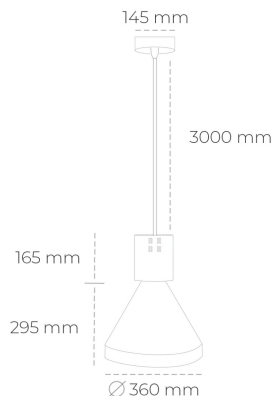

DOWNLIGHT PARTHEN 1 930 23W 60° BLACK | ON/OFF

LED	COB
Barwa światła	3000 [K] |
CRI	90
Strumień led chip	2767 [lm]
Strumień światła z oprawy	2490 [lm]
Zasilanie systemu	23 [W]
Wydajność oprawy oświetleniowej	108 [lm/W]
Kąt świecenia	60°
Sterowanie	ON/OFF
MacAdam	3 SDCM

Downlight LED

Zwieszana oprawa dekoracyjna. Obudowa oprawy wykonana ze stopów aluminium. Dostępna w kolorze białym, czarnym oraz na zamówienie istnieje możliwość lakierowania na dowolny kolor z palety RAL. Dostępne odbłyśniki w kątach 15, 23, 38, 45 i 60 stopni. Maksymalna moc lampy to 31W.

OPRAWA

Waga	2,13 [kg]
Ochronność IP , IK , klasa	IP 20, IK 1,
Kolor oprawy	BLACK
Rodzaj przelony	Plastic
Napięcie zasilania	220-240V 50-60Hz

Uwaga: Wszystkie dane są wartościami typowymi. Tolerancja pomiarów +/-10%. Funkcje systemu mogą ulec zmianie wraz z ulepszeniami produktu ze względu na postęp techniczny.

OPCJE

kolor oprawy do wyboru z palety RAL - na zapytanie, możliwość sterowania mocą świecenia za pomocą systemu CASAMBI / DALI / PHASE CUT

Wygenerowano: 26.06.2024

+48 32 388 80 00

www.corra.pl
cora@cora.pl

Ulica: Ignatza Hakuby 18
41-914 Bytom, Polska