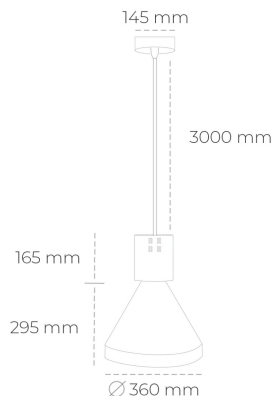

DOWNLIGHT PARTHEN 1 930 27W 38° BLACK | ON/OFF

LED	COB
Barwa światła	3000 [K] |
CRI	90
Strumień led chip	3227 [lm]
Strumień światła z oprawy	2904 [lm]
Zasilanie systemu	27 [W]
Wydajność oprawy oświetleniowej	108 [lm/W]
Kąt świecenia	38°
Sterowanie	ON/OFF
MacAdam	3 SDCM

Downlight LED

Zwieszana oprawa dekoracyjna. Obudowa oprawy wykonana ze stopów aluminium. Dostępna w kolorze białym, czarnym oraz na zamówienie istnieje możliwość lakierowania na dowolny kolor z palety RAL. Dostępne odbłyśniki w kątach 15, 23, 38, 45 i 60 stopni. Maksymalna moc lampy to 31W.

OPRAWA

Waga	2,13 [kg]
Ochronność IP , IK , klasa	IP 20, IK 1,
Kolor oprawy	BLACK
Rodzaj przelony	Plastic
Napięcie zasilania	220-240V 50-60Hz

Uwaga: Wszystkie dane są wartościami typowymi. Tolerancja pomiarów +/-10%. Funkcje systemu mogą ulec zmianie wraz z ulepszeniami produktu ze względu na postęp techniczny.

OPCJE

kolor oprawy do wyboru z palety RAL - na zapytanie, możliwość sterowania mocą świecenia za pomocą systemu CASAMBI / DALI / PHASE CUT

Wygenerowano: 26.06.2024

+48 32 388 80 00

www.corra.pl
cora@cora.pl

Ulica: Ignatza Hakuby 18
41-914 Bytom, Polska