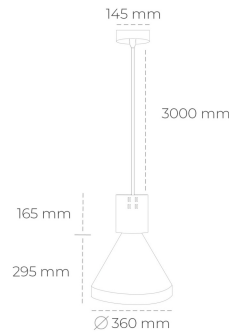

## DOWNLIGHT PARTHEN 1 930 25W 23° BLACK | ON/OFF

Kod produktu: N221-K0002-RF930-H5-G23-ZA02\_650-S1-###

LED	COB
Barwa światła	3000 [K]
CRI	90
Strumień led chip	2997 [lm]
Strumień światła z oprawy	2697 [lm]
Zasilanie systemu	25 [W]
Wydajność oprawy oświetleniowej	108 [lm/W]
Kąt świecenia	23°
Sterowanie	ON/OFF
MacAdam	3 SDCM

### Downlight LED

Zwieszana oprawa dekoracyjna. Obudowa oprawy wykonana ze stopów aluminium. Dostępna w kolorze białym, czarnym oraz na zamówienie istnieje możliwość lakierowania na dowolny kolor z palety RAL. Dostępne odbłyśniki w kątach 15, 23, 38, 45 i 60 stopni. Maksymalna moc lampy to 31W.

### OPRAWA

Waga	2.13 [kg]
Ochronność IP , IK , klasa	IP 20, IK 1,
Kolor oprawy	BLACK
Rodzaj przesłony	Plastic
Napięcie zasilania	220-240V 50-60Hz

Uwaga: Wszystkie dane są wartościami typowymi. Tolerancja pomiarów +/-10%. Funkcje systemu mogą ulec zmianie wraz z ulepszeniami produktu ze względu na postęp techniczny.