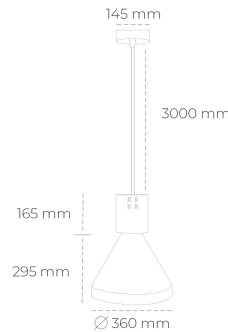

DOWNLIGHT PARTHEN 1 927 21W 60° BLACK | ON/OFF

Kod produktu: N221-K0002-RF927-H5-G60-ZA02_550-S1-###

LED	COB
Barwa światła	2700 [K]
CRI	80
Strumień led chip	2444 [lm]
Strumień światła z oprawy	2199 [lm]
Zasilanie systemu	21 [W]
Wydajność oprawy oświetleniowej	105 [lm/W]
Kąt świecenia	60°
Sterowanie	ON/OFF
MacAdam	3 SDCM

Downlight LED

Zwieszana oprawa dekoracyjna. Obudowa oprawy wykonana ze stopów aluminium. Dostępna w kolorze białym, czarnym oraz na zamówienie istnieje możliwość lakierowania na dowolny kolor z palety RAL. Dostępne odbłyśniki w kątach 15, 23, 38, 45 i 60 stopni. Maksymalna moc lampy to 31W.

OPRAWA

Waga	2.13 [kg]
Ochronność IP , IK , klasa	IP 20, IK 1,
Kolor oprawy	BLACK
Rodzaj przesłony	Plastic
Napięcie zasilania	220-240V 50-60Hz

Uwaga: Wszystkie dane są wartościami typowymi. Tolerancja pomiarów +/-10%. Funkcje systemu mogą ulec zmianie wraz z ulepszeniami produktu ze względu na postęp techniczny.