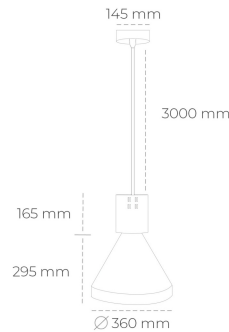

DOWNLIGHT PARTHEN 1 927 14W 60° BLACK | ON/OFF

Kod produktu: N221-K0002-RF927-H5-G60-ZA01_350-S1-###

LED	COB
Barwa światła	2700 [K]
CRI	80
Strumień led chip	1555 [lm]
Strumień światła z oprawy	1399 [lm]
Zasilanie systemu	14 [W]
Wydajność oprawy oświetleniowej	100 [lm/W]
Kąt świecenia	60°
Sterowanie	ON/OFF
MacAdam	3 SDCM

Downlight LED

Zwieszana oprawa dekoracyjna. Obudowa oprawy wykonana ze stopów aluminium. Dostępna w kolorze białym, czarnym oraz na zamówienie istnieje możliwość lakierowania na dowolny kolor z palety RAL. Dostępne odbłyśniki w kątach 15, 23, 38, 45 i 60 stopni. Maksymalna moc lampy to 31W.

OPRAWA

Waga	2.13 [kg]
Ochronność IP , IK , klasa	IP 20, IK 1,
Kolor oprawy	BLACK
Rodzaj przesłony	Plastic
Napięcie zasilania	220-240V 50-60Hz

Uwaga: Wszystkie dane są wartościami typowymi. Tolerancja pomiarów +/-10%. Funkcje systemu mogą ulec zmianie wraz z ulepszeniami produktu ze względu na postęp techniczny.