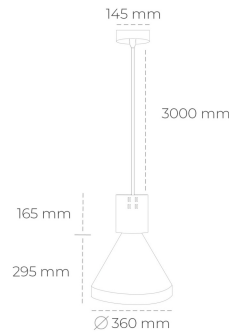

## DOWNLIGHT PARTHEN 1 927 14W 15° BLACK | ON/OFF

Kod produktu: N221-K0002-RF927-H5-G15-ZA01\_350-S1-###

LED	COB
Barwa światła	2700 [K]
CRI	80
Strumień led chip	1555 [lm]
Strumień światła z oprawy	1399 [lm]
Zasilanie systemu	14 [W]
Wydajność oprawy oświetleniowej	100 [lm/W]
Kąt świecenia	15°
Sterowanie	ON/OFF
MacAdam	3 SDCM

### Downlight LED

Zwieszana oprawa dekoracyjna. Obudowa oprawy wykonana ze stopów aluminium. Dostępna w kolorze białym, czarnym oraz na zamówienie istnieje możliwość lakierowania na dowolny kolor z palety RAL. Dostępne odbłyśniki w kątach 15, 23, 38, 45 i 60 stopni. Maksymalna moc lampy to 31W.

### OPRAWA

Waga	2.13 [kg]
Ochronność IP , IK , klasa	IP 20, IK 1,
Kolor oprawy	BLACK
Rodzaj przesłony	Plastic
Napięcie zasilania	220-240V 50-60Hz

Uwaga: Wszystkie dane są wartościami typowymi. Tolerancja pomiarów +/-10%. Funkcje systemu mogą ulec zmianie wraz z ulepszeniami produktu ze względu na postęp techniczny.