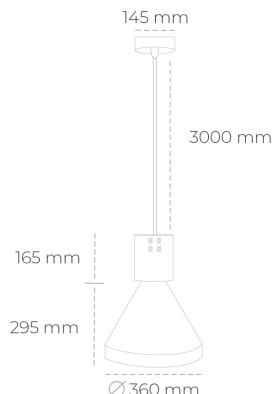

DOWNLIGHT PARTHEN 1 850 27W 60° BLACK | ON/OFF

LED	COB
Barwa światła	5000 [K] |
CRI	80
Strumień led chip	4053 [lm]
Strumień światła z oprawy	3647 [lm]
Zasilanie systemu	27 [W]
Wydajność oprawy oświetleniowej	135 [lm/W]
Kąt świecenia	60°
Sterowanie	ON/OFF
MacAdam	3 SDCM

Downlight LED

Zwieszana oprawa dekoracyjna. Obudowa oprawy wykonana ze stopów aluminium. Dostępna w kolorze białym, czarnym oraz na zamówienie istnieje możliwość lakierowania na dowolny kolor z palety RAL. Dostępne odbłyśniki w kątach 15, 23, 38, 45 i 60 stopni. Maksymalna moc lampy to 31W.

OPRAWA

Waga	2,13 [kg]
Ochronność IP , IK , klasa	IP 20, IK 1,
Kolor oprawy	BLACK
Rodzaj przelony	Plastic
Napięcie zasilania	220-240V 50-60Hz

Uwaga: Wszystkie dane są wartościami typowymi. Tolerancja pomiarów +/-10%. Funkcje systemu mogą ulec zmianie wraz z ulepszeniami produktu ze względu na postęp techniczny.

OPCJE

kolor oprawy do wyboru z palety RAL - na zapytanie, możliwość sterowania mocą świecenia za pomocą systemu CASAMBI / DALI / PHASE CUT

Wygenerowano: 26.06.2024

+48 32 388 80 00

www.corra.pl
cora@cora.pl

Ulica: Ignatza Hakuby 18
41-914 Bytom, Polska