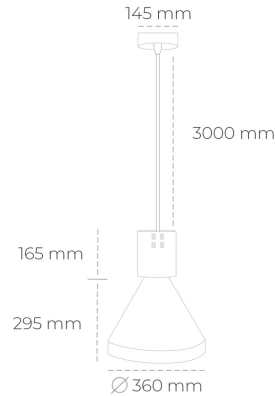

DOWNLIGHT PARTHEN 1 840 27W 45° BLACK | ON/OFF

LED	COB
Barwa światła	4000 [K] |
CRI	80
Strumień led chip	3974 [lm]
Strumień światła z oprawy	3576 [lm]
Zasilanie systemu	27 [W]
Wydajność oprawy oświetleniowej	132 [lm/W]
Kąt świecenia	45°
Sterowanie	ON/OFF
MacAdam	3 SDCM

Downlight LED

Zwieszana oprawa dekoracyjna. Obudowa oprawy wykonana ze stopów aluminium. Dostępna w kolorze białym, czarnym oraz na zamówienie istnieje możliwość lakierowania na dowolny kolor z palety RAL. Dostępne odbłyśniki w kątach 15, 23, 38, 45 i 60 stopni. Maksymalna moc lampy to 31W.

OPRAWA

Waga	2,13 [kg]
Ochronność IP , IK , klasa	IP 20, IK 1,
Kolor oprawy	BLACK
Rodzaj przelony	Plastic
Napięcie zasilania	220-240V 50-60Hz

Uwaga: Wszystkie dane są wartościami typowymi. Tolerancja pomiarów +/-10%. Funkcje systemu mogą ulec zmianie wraz z ulepszeniami produktu ze względu na postęp techniczny.

OPCJE

kolor oprawy do wyboru z palety RAL - na zapytanie, możliwość sterowania mocą świecenia za pomocą systemu CASAMBI / DALI / PHASE CUT

Wygenerowano: 26.06.2024

+48 32 388 80 00

www.corra.pl
cora@cora.pl

Ulica: Ignatza Hakuby 18
41-914 Bytom, Polska