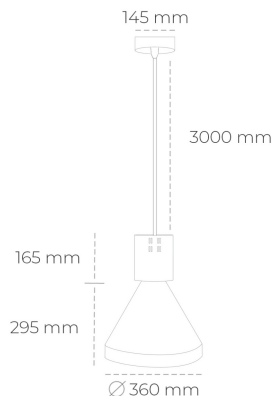

DOWNLIGHT PARTHEN 1 840 23W 23° BLACK | ON/OFF

LED	COB
Barwa światła	4000 [K] |
CRI	80
Strumień led chip	3407 [lm]
Strumień światła z oprawy	3066 [lm]
Zasilanie systemu	23 [W]
Wydajność oprawy oświetleniowej	133 [lm/W]
Kąt świecenia	23°
Sterowanie	ON/OFF
MacAdam	3 SDCM

Downlight LED

Zwieszana oprawa dekoracyjna. Obudowa oprawy wykonana ze stopów aluminium. Dostępna w kolorze białym, czarnym oraz na zamówienie istnieje możliwość lakierowania na dowolny kolor z palety RAL. Dostępne odbłyśniki w kątach 15, 23, 38, 45 i 60 stopni. Maksymalna moc lampy to 31W.

OPRAWA

Waga	2,13 [kg]
Ochronność IP , IK , klasa	IP 20, IK 1,
Kolor oprawy	BLACK
Rodzaj przelony	Plastic
Napięcie zasilania	220-240V 50-60Hz

Uwaga: Wszystkie dane są wartościami typowymi. Tolerancja pomiarów +/-10%. Funkcje systemu mogą ulec zmianie wraz z ulepszeniami produktu ze względu na postęp techniczny.

OPCJE

kolor oprawy do wyboru z palety RAL - na zapytanie, możliwość sterowania mocą świecenia za pomocą systemu CASAMBI / DALI / PHASE CUT

Wygenerowano: 26.06.2024

+48 32 388 80 00

www.corra.pl
cora@cora.pl

Ulica: Ignatza Hakuby 18
41-914 Bytom, Polska