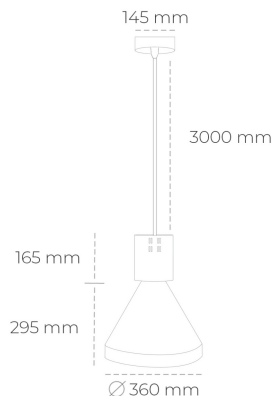

DOWNLIGHT PARTHEN 1 835 27W 60° BLACK | ON/OFF

LED	COB
Barwa światła	3500 [K] |
CRI	80
Strumień led chip	3896 [lm]
Strumień światła z oprawy	3506 [lm]
Zasilanie systemu	27 [W]
Wydajność oprawy oświetleniowej	130 [lm/W]
Kąt świecenia	60°
Sterowanie	ON/OFF
MacAdam	3 SDCM

Downlight LED

Zwieszana oprawa dekoracyjna. Obudowa oprawy wykonana ze stopów aluminium. Dostępna w kolorze białym, czarnym oraz na zamówienie istnieje możliwość lakierowania na dowolny kolor z palety RAL. Dostępne odbłyśniki w kątach 15, 23, 38, 45 i 60 stopni. Maksymalna moc lampy to 31W.

OPRAWA

Waga	2,13 [kg]
Ochronność IP , IK , klasa	IP 20, IK 1,
Kolor oprawy	BLACK
Rodzaj przelony	Plastic
Napięcie zasilania	220-240V 50-60Hz

Uwaga: Wszystkie dane są wartościami typowymi. Tolerancja pomiarów +/-10%. Funkcje systemu mogą ulec zmianie wraz z ulepszeniami produktu ze względu na postęp techniczny.

OPCJE

kolor oprawy do wyboru z palety RAL - na zapytanie, możliwość sterowania mocą świecenia za pomocą systemu CASAMBI / DALI / PHASE CUT

Wygenerowano: 26.06.2024

+48 32 388 80 00

www.corra.pl
cora@cora.pl

Ulica: Ignatza Hakuby 18
41-914 Bytom, Polska