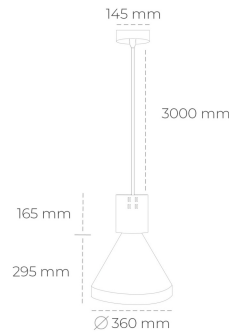

DOWNLIGHT PARTHEN 1 830 23W 60° BLACK | ON/OFF

Kod produktu: N221-K0002-RF830-H5-G60-ZA02_600-S1-###

LED	COB
Barwa światła	3000 [K]
CRI	80
Strumień led chip	3266 [lm]
Strumień światła z oprawy	2939 [lm]
Zasilanie systemu	23 [W]
Wydajność oprawy oświetleniowej	128 [lm/W]
Kąt świecenia	60°
Sterowanie	ON/OFF
MacAdam	3 SDCM

Downlight LED

Zwieszana oprawa dekoracyjna. Obudowa oprawy wykonana ze stopów aluminium. Dostępna w kolorze białym, czarnym oraz na zamówienie istnieje możliwość lakierowania na dowolny kolor z palety RAL. Dostępne odbłyśniki w kątach 15, 23, 38, 45 i 60 stopni. Maksymalna moc lampy to 31W.

OPRAWA

Waga	2.13 [kg]
Ochronność IP , IK , klasa	IP 20, IK 1,
Kolor oprawy	BLACK
Rodzaj przesłony	Plastic
Napięcie zasilania	220-240V 50-60Hz

Uwaga: Wszystkie dane są wartościami typowymi. Tolerancja pomiarów +/-10%. Funkcje systemu mogą ulec zmianie wraz z ulepszeniami produktu ze względu na postęp techniczny.