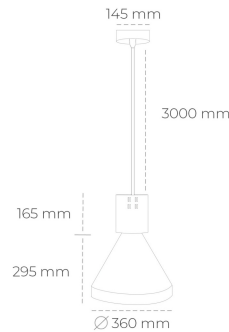

## DOWNLIGHT PARTHEN 1 830 21W 23° BLACK | ON/OFF

Kod produktu: N221-K0002-RF830-H5-G23-ZA02\_550-S1-###

LED	COB
Barwa światła	3000 [K]
CRI	80
Strumień led chip	2994 [lm]
Strumień światła z oprawy	2694 [lm]
Zasilanie systemu	21 [W]
Wydajność oprawy oświetleniowej	128 [lm/W]
Kąt świecenia	23°
Sterowanie	ON/OFF
MacAdam	3 SDCM

### Downlight LED

Zwieszana oprawa dekoracyjna. Obudowa oprawy wykonana ze stopów aluminium. Dostępna w kolorze białym, czarnym oraz na zamówienie istnieje możliwość lakierowania na dowolny kolor z palety RAL. Dostępne odbłyśniki w kątach 15, 23, 38, 45 i 60 stopni. Maksymalna moc lampy to 31W.

### OPRAWA

Waga	2.13 [kg]
Ochronność IP , IK , klasa	IP 20, IK 1,
Kolor oprawy	BLACK
Rodzaj przesłony	Plastic
Napięcie zasilania	220-240V 50-60Hz

Uwaga: Wszystkie dane są wartościami typowymi. Tolerancja pomiarów +/-10%. Funkcje systemu mogą ulec zmianie wraz z ulepszeniami produktu ze względu na postęp techniczny.