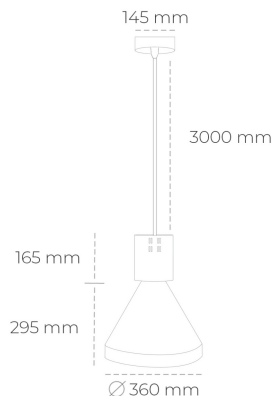

DOWNLIGHT PARTHEN 1 827 21W 38° BLACK | ON/OFF

LED	COB
Barwa światła	2700 [K] |
CRI	80
Strumień led chip	2963 [lm]
Strumień światła z oprawy	2666 [lm]
Zasilanie systemu	21 [W]
Wydajność oprawy oświetleniowej	127 [lm/W]
Kąt świecenia	38°
Sterowanie	ON/OFF
MacAdam	3 SDCM

Downlight LED

Zwieszana oprawa dekoracyjna. Obudowa oprawy wykonana ze stopów aluminium. Dostępna w kolorze białym, czarnym oraz na zamówienie istnieje możliwość lakierowania na dowolny kolor z palety RAL. Dostępne odbłyśniki w kątach 15, 23, 38, 45 i 60 stopni. Maksymalna moc lampy to 31W.

OPRAWA

Waga	2,13 [kg]
Ochronność IP , IK , klasa	IP 20, IK 1,
Kolor oprawy	BLACK
Rodzaj przelony	Plastic
Napięcie zasilania	220-240V 50-60Hz

Uwaga: Wszystkie dane są wartościami typowymi. Tolerancja pomiarów +/-10%. Funkcje systemu mogą ulec zmianie wraz z ulepszeniami produktu ze względu na postęp techniczny.

OPCJE

kolor oprawy do wyboru z palety RAL - na zapytanie, możliwość sterowania mocą świecenia za pomocą systemu CASAMBI / DALI / PHASE CUT

Wygenerowano: 26.06.2024

+48 32 388 80 00

www.corra.pl
cora@cora.pl

Ulica: Ignatza Hakuby 18
41-914 Bytom, Polska