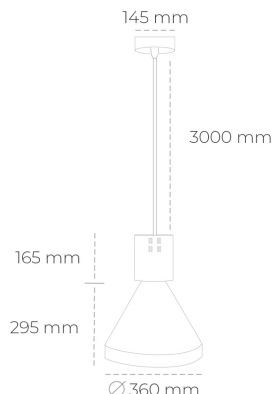

DOWNLIGHT PARTHEN 1 827 10W 38° BLACK | ON/OFF

LED	COB
Barwa światła	2700 [K] |
CRI	80
Strumień led chip	1347 [lm]
Strumień światła z oprawy	1212 [lm]
Zasilanie systemu	10 [W]
Wydajność oprawy oświetleniowej	121 [lm/W]
Kąt świecenia	38°
Sterowanie	ON/OFF
MacAdam	3 SDCM

Downlight LED

Zwieszana oprawa dekoracyjna. Obudowa oprawy wykonana ze stopów aluminium. Dostępna w kolorze białym, czarnym oraz na zamówienie istnieje możliwość lakierowania na dowolny kolor z palety RAL. Dostępne odbłyśniki w kątach 15, 23, 38, 45 i 60 stopni. Maksymalna moc lampy to 31W.

OPRAWA

Waga	2,13 [kg]
Ochronność IP , IK , klasa	IP 20, IK 1,
Kolor oprawy	BLACK
Rodzaj przelony	Plastic
Napięcie zasilania	220-240V 50-60Hz

Uwaga: Wszystkie dane są wartościami typowymi. Tolerancja pomiarów +/-10%. Funkcje systemu mogą ulec zmianie wraz z ulepszeniami produktu ze względu na postęp techniczny.

OPCJE

kolor oprawy do wyboru z palety RAL - na zapytanie, możliwość sterowania mocą świecenia za pomocą systemu CASAMBI / DALI / PHASE CUT

Wygenerowano: 29.06.2024

+48 32 388 80 00

www.corra.pl
cora@cora.pl

Ulica: Ignatza Hakuby 18
41-914 Bytom, Polska