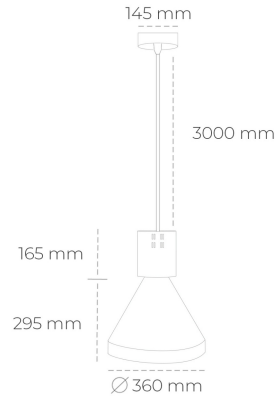

DOWNLIGHT PARTHEN 1 940 11W 23° BLACK PREMIUM WHITE ON/OFF

LED	COB
Barwa światła	4000 [K] PREMIUM WHITE
CRI	90
Strumień led chip	1343 [lm]
Strumień światła z oprawy	1208 [lm]
Zasilanie systemu	11 [W]
Wydajność oprawy oświetleniowej	110 [lm/W]
Kąt świecenia	23°
Sterowanie	ON/OFF
MacAdam	3 SDCM

Downlight LED

Zwieszana oprawa dekoracyjna. Obudowa oprawy wykonana ze stopów aluminium. Dostępna w kolorze białym, czarnym oraz na zamówienie istnieje możliwość lakierowania na dowolny kolor z palety RAL. Dostępne odbłyśniki w kątach 15, 23, 38, 45 i 60 stopni. Maksymalna moc lampy to 31W.

OPRAWA

Waga	2,13 [kg]
Ochronność IP , IK , klasa	IP 20, IK 1,
Kolor oprawy	BLACK
Rodzaj przesłony	Plastic
Napięcie zasilania	220-240V 50-60Hz

Uwaga: Wszystkie dane są wartościami typowymi. Tolerancja pomiarów +/-10%. Funkcje systemu mogą ulec zmianie wraz z ulepszeniami produktu ze względu na postęp techniczny.

OPCJE

kolor oprawy do wyboru z palety RAL - na zapytanie, możliwość sterowania mocą świecenia za pomocą systemu CASAMBI / DALI / PHASE CUT

Wygenerowano: 29.06.2024

+48 32 388 80 00

www.cora.pl
cora@cora.pl

Ulica: Ignatza Hakuby 18
41-914 Bytom, Polska