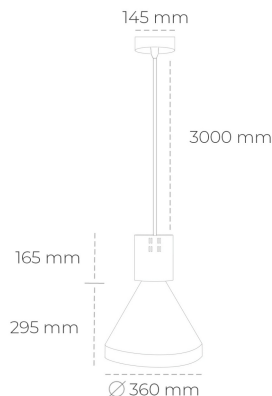

DOWNLIGHT PARTHEN 1 935 11W 60° BLACK PREMIUM WHITE ON/OFF

LED	COB
Barwa światła	3500 [K] PREMIUM WHITE
CRI	90
Strumień led chip	1545 [lm]
Strumień światła z oprawy	1390 [lm]
Zasilanie systemu	11 [W]
Wydajność oprawy oświetleniowej	126 [lm/W]
Kąt świecenia	60°
Sterowanie	ON/OFF
MacAdam	3 SDCM

Downlight LED

Zwieszana oprawa dekoracyjna. Obudowa oprawy wykonana ze stopów aluminium. Dostępna w kolorze białym, czarnym oraz na zamówienie istnieje możliwość lakierowania na dowolny kolor z palety RAL. Dostępne odbłyśniki w kątach 15, 23, 38, 45 i 60 stopni. Maksymalna moc lampy to 31W.

OPRAWA

Waga	2,13 [kg]
Ochronność IP , IK , klasa	IP 20, IK 1,
Kolor oprawy	BLACK
Rodzaj przesłony	Plastic
Napięcie zasilania	220-240V 50-60Hz

Uwaga: Wszystkie dane są wartościami typowymi. Tolerancja pomiarów +/-10%. Funkcje systemu mogą ulec zmianie wraz z ulepszeniami produktu ze względu na postęp techniczny.

OPCJE

kolor oprawy do wyboru z palety RAL - na zapytanie, możliwość sterowania mocą świecenia za pomocą systemu CASAMBI / DALI / PHASE CUT

Wygenerowano: 26.06.2024

+48 32 388 80 00

www.cora.pl
cora@cora.pl

Ulica: Ignatza Hakuby 18
41-914 Bytom, Polska