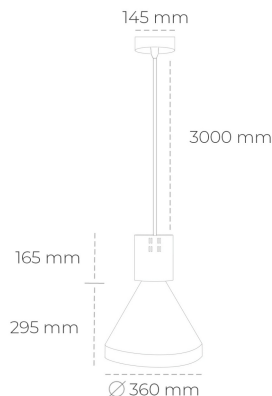

DOWNLIGHT PARTHEN 1 942 14W 45° BLACK MEAT WHITE ON/OFF

LED	COB
Barwa światła	4200 [K] MEAT WHITE
CRI	90
Strumień led chip	1412 [lm]
Strumień światła z oprawy	1270 [lm]
Zasilanie systemu	14 [W]
Wydajność oprawy oświetleniowej	91 [lm/W]
Kąt świecenia	45°
Sterowanie	ON/OFF
MacAdam	3 SDCM

Downlight LED

Zwieszana oprawa dekoracyjna. Obudowa oprawy wykonana ze stopów aluminium. Dostępna w kolorze białym, czarnym oraz na zamówienie istnieje możliwość lakierowania na dowolny kolor z palety RAL. Dostępne odbłyśniki w kątach 15, 23, 38, 45 i 60 stopni. Maksymalna moc lampy to 31W.

OPRAWA

Waga	2,13 [kg]
Ochronność IP , IK , klasa	IP 20, IK 1,
Kolor oprawy	BLACK
Rodzaj przesłony	Plastic
Napięcie zasilania	220-240V 50-60Hz

Uwaga: Wszystkie dane są wartościami typowymi. Tolerancja pomiarów +/-10%. Funkcje systemu mogą ulec zmianie wraz z ulepszeniami produktu ze względu na postęp techniczny.

OPCJE

kolor oprawy do wyboru z palety RAL - na zapytanie, możliwość sterowania mocą świecenia za pomocą systemu CASAMBI / DALI / PHASE CUT

Wygenerowano: 26.06.2024

+48 32 388 80 00

www.corra.pl
cora@cora.pl

Ulica: Ignatza Hakuby 18
41-914 Bytom, Polska