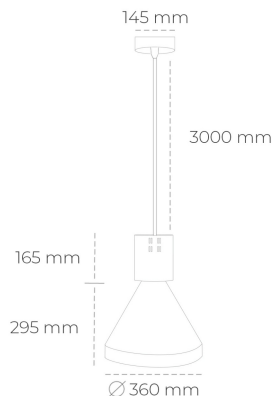

DOWNLIGHT PARTHEN 1 942 25W 38° BLACK MEAT WHITE ON/OFF

LED	COB
Barwa światła	4200 [K] MEAT WHITE
CRI	90
Strumień led chip	2519 [lm]
Strumień światła z oprawy	2267 [lm]
Zasilanie systemu	25 [W]
Wydajność oprawy oświetleniowej	91 [lm/W]
Kąt świecenia	38°
Sterowanie	ON/OFF
MacAdam	3 SDCM

Downlight LED

Zwieszana oprawa dekoracyjna. Obudowa oprawy wykonana ze stopów aluminium. Dostępna w kolorze białym, czarnym oraz na zamówienie istnieje możliwość lakierowania na dowolny kolor z palety RAL. Dostępne odbłyśniki w kątach 15, 23, 38, 45 i 60 stopni. Maksymalna moc lampy to 31W.

OPRAWA

Waga	2,13 [kg]
Ochronność IP , IK , klasa	IP 20, IK 1,
Kolor oprawy	BLACK
Rodzaj przesłony	Plastic
Napięcie zasilania	220-240V 50-60Hz

Uwaga: Wszystkie dane są wartościami typowymi. Tolerancja pomiarów +/-10%. Funkcje systemu mogą ulec zmianie wraz z ulepszeniami produktu ze względu na postęp techniczny.

OPCJE

kolor oprawy do wyboru z palety RAL - na zapytanie, możliwość sterowania mocą świecenia za pomocą systemu CASAMBI / DALI / PHASE CUT

Wygenerowano: 26.06.2024

+48 32 388 80 00

www.corra.pl
cora@cora.pl

Ulica: Ignatza Hakuby 18
41-914 Bytom, Polska