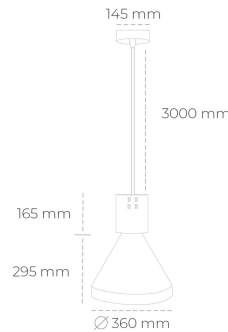

DOWNLIGHT PARTHEN 1 940 21W 15° BLACK HI EFFICIENT ON/OFF

Kod produktu: N221-K0002-BB940-H5-G15-ZA02_550-S1-###

LED	COB
Barwa światła	4000 [K] HI EFFICIENT
CRI	90
Strumień led chip	3492 [lm]
Strumień światła z oprawy	3142 [lm]
Zasilanie systemu	21 [W]
Wydajność oprawy oświetleniowej	150 [lm/W]
Kąt świecenia	15°
Sterowanie	ON/OFF
MacAdam	3 SDCM

Downlight LED

Zwieszana oprawa dekoracyjna. Obudowa oprawy wykonana ze stopów aluminium. Dostępna w kolorze białym, czarnym oraz na zamówienie istnieje możliwość lakierowania na dowolny kolor z palety RAL. Dostępne odbłyśniki w kątach 15, 23, 38, 45 i 60 stopni. Maksymalna moc lampy to 31W.

OPRAWA

Waga	2.13 [kg]
Ochronność IP , IK , klasa	IP 20, IK 1,
Kolor oprawy	BLACK
Rodzaj przesłony	Plastic
Napięcie zasilania	220-240V 50-60Hz

Uwaga: Wszystkie dane są wartościami typowymi. Tolerancja pomiarów +/- 10%. Funkcje systemu mogą ulec zmianie wraz z ulepszeniami produktu ze względu na postęp techniczny.