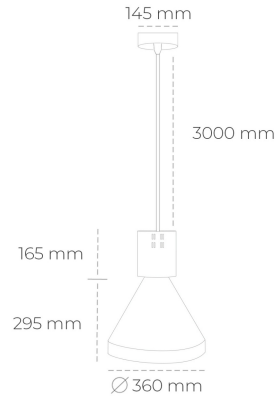

DOWNLIGHT PARTHEN 1 930 14W 45° BLACK HI EFFICIENT ON/OFF

LED	COB
Barwa światła	3000 [K] HI EFFICIENT
CRI	90
Strumień led chip	2256 [lm]
Strumień światła z oprawy	2030 [lm]
Zasilanie systemu	14 [W]
Wydajność oprawy oświetleniowej	145 [lm/W]
Kąt świecenia	45°
Sterowanie	ON/OFF
MacAdam	3 SDCM

Downlight LED

Zwieszana oprawa dekoracyjna. Obudowa oprawy wykonana ze stopów aluminium. Dostępna w kolorze białym, czarnym oraz na zamówienie istnieje możliwość lakierowania na dowolny kolor z palety RAL. Dostępne odbłyśniki w kątach 15, 23, 38, 45 i 60 stopni. Maksymalna moc lampy to 31W.

OPRAWA

Waga	2,13 [kg]
Ochronność IP , IK , klasa	IP 20, IK 1,
Kolor oprawy	BLACK
Rodzaj przesłony	Plastic
Napięcie zasilania	220-240V 50-60Hz

Uwaga: Wszystkie dane są wartościami typowymi. Tolerancja pomiarów +/-10%. Funkcje systemu mogą ulec zmianie wraz z ulepszeniami produktu ze względu na postęp techniczny.

OPCJE

kolor oprawy do wyboru z palety RAL - na zapytanie, możliwość sterowania mocą świecenia za pomocą systemu CASAMBI / DALI / PHASE CUT

Wygenerowano: 26.06.2024

+48 32 388 80 00

www.corra.pl
cora@cora.pl

Ulica: Ignatza Hakuby 18
41-914 Bytom, Polska