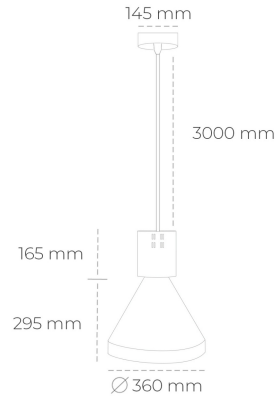

DOWNLIGHT PARTHEN 1 820 31W 45° GREY MEAT PINK ON/OFF

LED	COB
Barwa światła	2000 [K] MEAT PINK
CRI	80
Strumień led chip	2495 [lm]
Strumień światła z oprawy	2245 [lm]
Zasilanie systemu	31 [W]
Wydajność oprawy oświetleniowej	72 [lm/W]
Kąt świecenia	45°
Sterowanie	ON/OFF
MacAdam	3 SDCM

Downlight LED

Zwieszana oprawa dekoracyjna. Obudowa oprawy wykonana ze stopów aluminium. Dostępna w kolorze białym, czarnym oraz na zamówienie istnieje możliwość lakierowania na dowolny kolor z palety RAL. Dostępne odbłyśniki w kątach 15, 23, 38, 45 i 60 stopni. Maksymalna moc lampy to 31W.

OPRAWA

Waga	2,13 [kg]
Ochronność IP , IK , klasa	IP 20, IK 1,
Kolor oprawy	GREY
Rodzaj przelony	Plastic
Napięcie zasilania	220-240V 50-60Hz

Uwaga: Wszystkie dane są wartościami typowymi. Tolerancja pomiarów +/-10%. Funkcje systemu mogą ulec zmianie wraz z ulepszeniami produktu ze względu na postęp techniczny.

OPCJE

kolor oprawy do wyboru z palety RAL - na zapytanie, możliwość sterowania mocą świecenia za pomocą systemu CASAMBI / DALI / PHASE CUT

Wygenerowano: 26.06.2024

+48 32 388 80 00

www.corra.pl
cora@cora.pl

Ulica: Ignatza Hakuby 18
41-914 Bytom, Polska