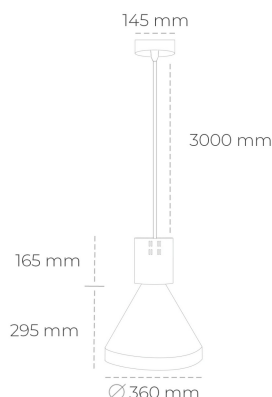

DOWNLIGHT PARTHEN 1 940 10W 60° GREY | ON/OFF

LED	COB
Barwa światła	4000 [K] |
CRI	90
Strumień led chip	1208 [lm]
Strumień światła z oprawy	1087 [lm]
Zasilanie systemu	10 [W]
Wydajność oprawy oświetleniowej	109 [lm/W]
Kąt świecenia	60°
Sterowanie	ON/OFF
MacAdam	3 SDCM

Downlight LED

Zwieszana oprawa dekoracyjna. Obudowa oprawy wykonana ze stopów aluminium. Dostępna w kolorze białym, czarnym oraz na zamówienie istnieje możliwość lakierowania na dowolny kolor z palety RAL. Dostępne odbłyśniki w kątach 15, 23, 38, 45 i 60 stopni. Maksymalna moc lampy to 31W.

OPRAWA

Waga	2,13 [kg]
Ochronność IP , IK , klasa	IP 20, IK 1,
Kolor oprawy	GREY
Rodzaj przelony	Plastic
Napięcie zasilania	220-240V 50-60Hz

Uwaga: Wszystkie dane są wartościami typowymi. Tolerancja pomiarów +/-10%. Funkcje systemu mogą ulec zmianie wraz z ulepszeniami produktu ze względu na postęp techniczny.

OPCJE

kolor oprawy do wyboru z palety RAL - na zapytanie, możliwość sterowania mocą świecenia za pomocą systemu CASAMBI / DALI / PHASE CUT

Wygenerowano: 29.06.2024

+48 32 388 80 00

www.corra.pl
cora@cora.pl

Ulica: Ignatza Hakuby 18
41-914 Bytom, Polska