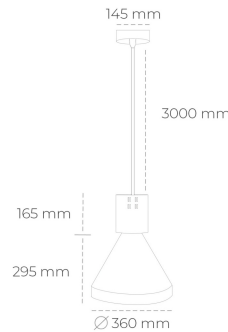

## DOWNLIGHT PARTHEN 1 940 23W 23° GREY | ON/OFF

Kod produktu: N221-K0001-RF940-H5-G23-ZA02\_600-S1-###

LED	COB
Barwa światła	4000 [K]
CRI	90
Strumień led chip	2899 [lm]
Strumień światła z oprawy	2609 [lm]
Zasilanie systemu	23 [W]
Wydajność oprawy oświetleniowej	113 [lm/W]
Kąt świecenia	23°
Sterowanie	ON/OFF
MacAdam	3 SDCM

### Downlight LED

Zwieszana oprawa dekoracyjna. Obudowa oprawy wykonana ze stopów aluminium. Dostępna w kolorze białym, czarnym oraz na zamówienie istnieje możliwość lakierowania na dowolny kolor z palety RAL. Dostępne odbłyśniki w kątach 15, 23, 38, 45 i 60 stopni. Maksymalna moc lampy to 31W.

### OPRAWA

Waga	2.13 [kg]
Ochronność IP , IK , klasa	IP 20, IK 1,
Kolor oprawy	GREY
Rodzaj przesłony	Plastic
Napięcie zasilania	220-240V 50-60Hz

Uwaga: Wszystkie dane są wartościami typowymi. Tolerancja pomiarów +/-10%. Funkcje systemu mogą ulec zmianie wraz z ulepszeniami produktu ze względu na postęp techniczny.