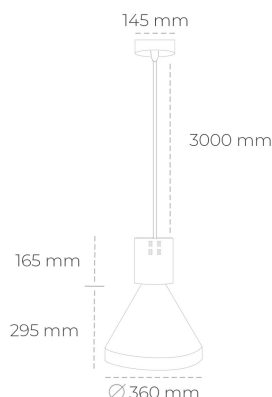

DOWNLIGHT PARTHEN 1 927 21W 60° GREY | ON/OFF

LED	COB
Barwa światła	2700 [K] |
CRI	80
Strumień led chip	2444 [lm]
Strumień światła z oprawy	2199 [lm]
Zasilanie systemu	21 [W]
Wydajność oprawy oświetleniowej	105 [lm/W]
Kąt świecenia	60°
Sterowanie	ON/OFF
MacAdam	3 SDCM

Downlight LED

Zwieszana oprawa dekoracyjna. Obudowa oprawy wykonana ze stopów aluminium. Dostępna w kolorze białym, czarnym oraz na zamówienie istnieje możliwość lakierowania na dowolny kolor z palety RAL. Dostępne odbłyśniki w kątach 15, 23, 38, 45 i 60 stopni. Maksymalna moc lampy to 31W.

OPRAWA

Waga	2,13 [kg]
Ochronność IP , IK , klasa	IP 20, IK 1,
Kolor oprawy	GREY
Rodzaj przelony	Plastic
Napięcie zasilania	220-240V 50-60Hz

Uwaga: Wszystkie dane są wartościami typowymi. Tolerancja pomiarów +/-10%. Funkcje systemu mogą ulec zmianie wraz z ulepszeniami produktu ze względu na postęp techniczny.

OPCJE

kolor oprawy do wyboru z palety RAL - na zapytanie, możliwość sterowania mocą świecenia za pomocą systemu CASAMBI / DALI / PHASE CUT

Wygenerowano: 29.06.2024

+48 32 388 80 00

www.corra.pl
cora@cora.pl

Ulica: Ignatza Hakuby 18
41-914 Bytom, Polska