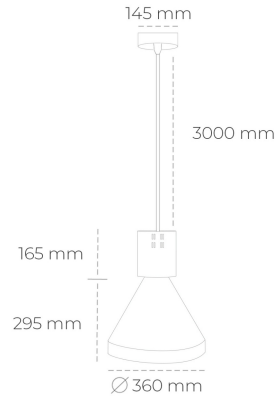

DOWNLIGHT PARTHEN 1 927 19W 45° GREY | ON/OFF

LED	COB
Barwa światła	2700 [K] |
CRI	80
Strumień led chip	2222 [lm]
Strumień światła z oprawy	1999 [lm]
Zasilanie systemu	19 [W]
Wydajność oprawy oświetleniowej	105 [lm/W]
Kąt świecenia	45°
Sterowanie	ON/OFF
MacAdam	3 SDCM

Downlight LED

Zwieszana oprawa dekoracyjna. Obudowa oprawy wykonana ze stopów aluminium. Dostępna w kolorze białym, czarnym oraz na zamówienie istnieje możliwość lakierowania na dowolny kolor z palety RAL. Dostępne odbłyśniki w kątach 15, 23, 38, 45 i 60 stopni. Maksymalna moc lampy to 31W.

OPRAWA

Waga	2,13 [kg]
Ochronność IP , IK , klasa	IP 20, IK 1,
Kolor oprawy	GREY
Rodzaj przestony	Plastic
Napięcie zasilania	220-240V 50-60Hz

Uwaga: Wszystkie dane są wartościami typowymi. Tolerancja pomiarów +/-10%. Funkcje systemu mogą ulec zmianie wraz z ulepszeniami produktu ze względu na postęp techniczny.

OPCJE

kolor oprawy do wyboru z palety RAL - na zapytanie, możliwość sterowania mocą świecenia za pomocą systemu CASAMBI / DALI / PHASE CUT

Wygenerowano: 26.06.2024

+48 32 388 80 00

www.corra.pl
cora@cora.pl

Ulica: Ignatza Hakuby 18
41-914 Bytom, Polska