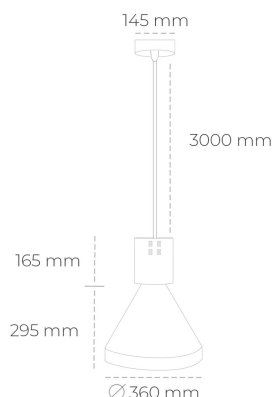

DOWNLIGHT PARTHEN 1 927 19W 23° GREY | ON/OFF

LED	COB
Barwa światła	2700 [K] |
CRI	80
Strumień led chip	2222 [lm]
Strumień światła z oprawy	1999 [lm]
Zasilanie systemu	19 [W]
Wydajność oprawy oświetleniowej	105 [lm/W]
Kąt świecenia	23°
Sterowanie	ON/OFF
MacAdam	3 SDCM

Downlight LED

Zwieszana oprawa dekoracyjna. Obudowa oprawy wykonana ze stopów aluminium. Dostępna w kolorze białym, czarnym oraz na zamówienie istnieje możliwość lakierowania na dowolny kolor z palety RAL. Dostępne odbłyśniki w kątach 15, 23, 38, 45 i 60 stopni. Maksymalna moc lampy to 31W.

OPRAWA

Waga	2,13 [kg]
Ochronność IP , IK , klasa	IP 20, IK 1,
Kolor oprawy	GREY
Rodzaj przelony	Plastic
Napięcie zasilania	220-240V 50-60Hz

Uwaga: Wszystkie dane są wartościami typowymi. Tolerancja pomiarów +/-10%. Funkcje systemu mogą ulec zmianie wraz z ulepszeniami produktu ze względu na postęp techniczny.

OPCJE

kolor oprawy do wyboru z palety RAL - na zapytanie, możliwość sterowania mocą świecenia za pomocą systemu CASAMBI / DALI / PHASE CUT

Wygenerowano: 26.06.2024

+48 32 388 80 00

www.corra.pl
cora@cora.pl

Ulica: Ignatza Hakuby 18
41-914 Bytom, Polska