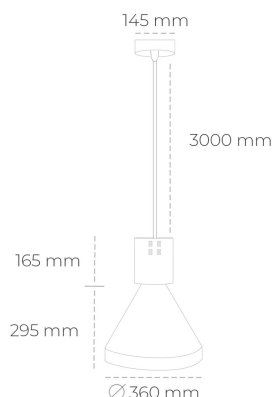

DOWNLIGHT PARTHEN 1 927 10W 15° GREY | ON/OFF

LED	COB
Barwa światła	2700 [K] |
CRI	80
Strumień led chip	1111 [lm]
Strumień światła z oprawy	999 [lm]
Zasilanie systemu	10 [W]
Wydajność oprawy oświetleniowej	100 [lm/W]
Kąt świecenia	15°
Sterowanie	ON/OFF
MacAdam	3 SDCM

Downlight LED

Zwieszana oprawa dekoracyjna. Obudowa oprawy wykonana ze stopów aluminium. Dostępna w kolorze białym, czarnym oraz na zamówienie istnieje możliwość lakierowania na dowolny kolor z palety RAL. Dostępne odbłyśniki w kątach 15, 23, 38, 45 i 60 stopni. Maksymalna moc lampy to 31W.

OPRAWA

Waga	2,13 [kg]
Ochronność IP , IK , klasa	IP 20, IK 1,
Kolor oprawy	GREY
Rodzaj przelony	Plastic
Napięcie zasilania	220-240V 50-60Hz

Uwaga: Wszystkie dane są wartościami typowymi. Tolerancja pomiarów +/-10%. Funkcje systemu mogą ulec zmianie wraz z ulepszeniami produktu ze względu na postęp techniczny.

OPCJE

kolor oprawy do wyboru z palety RAL - na zapytanie, możliwość sterowania mocą świecenia za pomocą systemu CASAMBI / DALI / PHASE CUT

Wygenerowano: 26.06.2024

+48 32 388 80 00

www.corra.pl
cora@cora.pl

Ulica: Ignatza Hakuby 18
41-914 Bytom, Polska