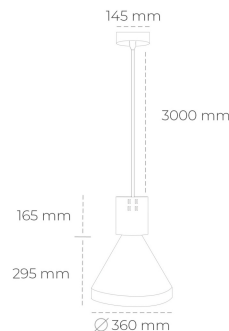

## DOWNLIGHT PARTHEN 1 850 25W 38° GREY | ON/OFF

Kod produktu: N221-K0001-RF850-H5-G38-ZA02\_650-S1-###

LED	COB
Barwa światła	5000 [K]
CRI	80
Strumień led chip	3764 [lm]
Strumień światła z oprawy	3387 [lm]
Zasilanie systemu	25 [W]
Wydajność oprawy oświetleniowej	135 [lm/W]
Kąt świecenia	38°
Sterowanie	ON/OFF
MacAdam	3 SDCM

### Downlight LED

Zwieszana oprawa dekoracyjna. Obudowa oprawy wykonana ze stopów aluminium. Dostępna w kolorze białym, czarnym oraz na zamówienie istnieje możliwość lakierowania na dowolny kolor z palety RAL. Dostępne odbłyśniki w kątach 15, 23, 38, 45 i 60 stopni. Maksymalna moc lampy to 31W.

### OPRAWA

Waga	2.13 [kg]
Ochronność IP , IK , klasa	IP 20, IK 1,
Kolor oprawy	GREY
Rodzaj przesłony	Plastic
Napięcie zasilania	220-240V 50-60Hz

Uwaga: Wszystkie dane są wartościami typowymi. Tolerancja pomiarów +/-10%. Funkcje systemu mogą ulec zmianie wraz z ulepszeniami produktu ze względu na postęp techniczny.