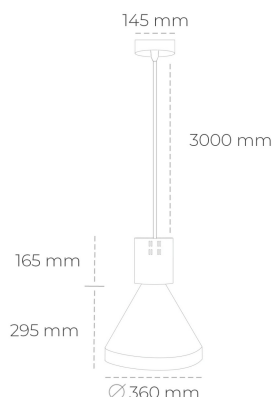

DOWNLIGHT PARTHEN 1 840 21W 38° GREY | ON/OFF

LED	COB
Barwa światła	4000 [K] |
CRI	80
Strumień led chip	3122 [lm]
Strumień światła z oprawy	2809 [lm]
Zasilanie systemu	21 [W]
Wydajność oprawy oświetleniowej	134 [lm/W]
Kąt świecenia	38°
Sterowanie	ON/OFF
MacAdam	3 SDCM

Downlight LED

Zwieszana oprawa dekoracyjna. Obudowa oprawy wykonana ze stopów aluminium. Dostępna w kolorze białym, czarnym oraz na zamówienie istnieje możliwość lakierowania na dowolny kolor z palety RAL. Dostępne odbłyśniki w kątach 15, 23, 38, 45 i 60 stopni. Maksymalna moc lampy to 31W.

OPRAWA

Waga	2,13 [kg]
Ochronność IP , IK , klasa	IP 20, IK 1,
Kolor oprawy	GREY
Rodzaj przelony	Plastic
Napięcie zasilania	220-240V 50-60Hz

Uwaga: Wszystkie dane są wartościami typowymi. Tolerancja pomiarów +/-10%. Funkcje systemu mogą ulec zmianie wraz z ulepszeniami produktu ze względu na postęp techniczny.

OPCJE

kolor oprawy do wyboru z palety RAL - na zapytanie, możliwość sterowania mocą świecenia za pomocą systemu CASAMBI / DALI / PHASE CUT

Wygenerowano: 26.06.2024

+48 32 388 80 00

www.corra.pl
cora@cora.pl

Ulica: Ignatza Hakuby 18
41-914 Bytom, Polska