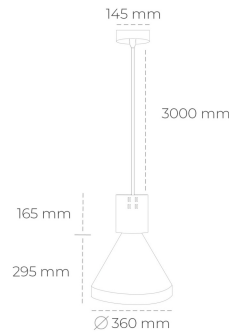

DOWNLIGHT PARTHEN 1 840 23W 23° GREY | ON/OFF

Kod produktu: N221-K0001-RF840-H5-G23-ZA02_600-S1-###

LED	COB
Barwa światła	4000 [K]
CRI	80
Strumień led chip	3407 [lm]
Strumień światła z oprawy	3066 [lm]
Zasilanie systemu	23 [W]
Wydajność oprawy oświetleniowej	133 [lm/W]
Kąt świecenia	23°
Sterowanie	ON/OFF
MacAdam	3 SDCM

Downlight LED

Zwieszana oprawa dekoracyjna. Obudowa oprawy wykonana ze stopów aluminium. Dostępna w kolorze białym, czarnym oraz na zamówienie istnieje możliwość lakierowania na dowolny kolor z palety RAL. Dostępne odbłyśniki w kątach 15, 23, 38, 45 i 60 stopni. Maksymalna moc lampy to 31W.

OPRAWA

Waga	2.13 [kg]
Ochronność IP , IK , klasa	IP 20, IK 1,
Kolor oprawy	GREY
Rodzaj przesłony	Plastic
Napięcie zasilania	220-240V 50-60Hz

Uwaga: Wszystkie dane są wartościami typowymi. Tolerancja pomiarów +/-10%. Funkcje systemu mogą ulec zmianie wraz z ulepszeniami produktu ze względu na postęp techniczny.