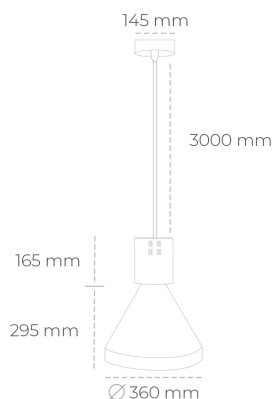

DOWNLIGHT PARTHEN 1 840 25W 15° GREY | ON/OFF

LED	COB
Barwa światła	4000 [K] |
CRI	80
Strumień led chip	3690 [lm]
Strumień światła z oprawy	3321 [lm]
Zasilanie systemu	25 [W]
Wydajność oprawy oświetleniowej	133 [lm/W]
Kąt świecenia	15°
Sterowanie	ON/OFF
MacAdam	3 SDCM

Downlight LED

Zwieszana oprawa dekoracyjna. Obudowa oprawy wykonana ze stopów aluminium. Dostępna w kolorze białym, czarnym oraz na zamówienie istnieje możliwość lakierowania na dowolny kolor z palety RAL. Dostępne odbłyśniki w kątach 15, 23, 38, 45 i 60 stopni. Maksymalna moc lampy to 31W.

OPRAWA

Waga	2,13 [kg]
Ochronność IP , IK , klasa	IP 20, IK 1,
Kolor oprawy	GREY
Rodzaj przestony	Plastic
Napięcie zasilania	220-240V 50-60Hz

Uwaga: Wszystkie dane są wartościami typowymi. Tolerancja pomiarów +/-10%. Funkcje systemu mogą ulec zmianie wraz z ulepszeniami produktu ze względu na postęp techniczny.

OPCJE

kolor oprawy do wyboru z palety RAL - na zapytanie, możliwość sterowania mocą świecenia za pomocą systemu CASAMBI / DALI / PHASE CUT

Wygenerowano: 26.06.2024

+48 32 388 80 00

www.corra.pl
cora@cora.pl

Ulica: Ignatza Hakuby 18
41-914 Bytom, Polska