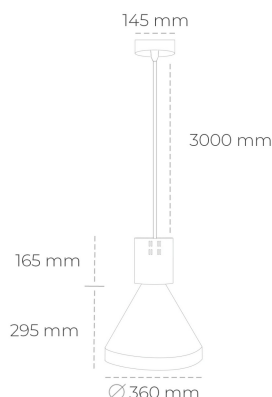

DOWNLIGHT PARTHEN 1 835 27W 45° GREY | ON/OFF

LED	COB
Barwa światła	3500 [K] |
CRI	80
Strumień led chip	3896 [lm]
Strumień światła z oprawy	3506 [lm]
Zasilanie systemu	27 [W]
Wydajność oprawy oświetleniowej	130 [lm/W]
Kąt świecenia	45°
Sterowanie	ON/OFF
MacAdam	3 SDCM

Downlight LED

Zwieszana oprawa dekoracyjna. Obudowa oprawy wykonana ze stopów aluminium. Dostępna w kolorze białym, czarnym oraz na zamówienie istnieje możliwość lakierowania na dowolny kolor z palety RAL. Dostępne odbłyśniki w kątach 15, 23, 38, 45 i 60 stopni. Maksymalna moc lampy to 31W.

OPRAWA

Waga	2,13 [kg]
Ochronność IP , IK , klasa	IP 20, IK 1,
Kolor oprawy	GREY
Rodzaj przelony	Plastic
Napięcie zasilania	220-240V 50-60Hz

Uwaga: Wszystkie dane są wartościami typowymi. Tolerancja pomiarów +/-10%. Funkcje systemu mogą ulec zmianie wraz z ulepszeniami produktu ze względu na postęp techniczny.

OPCJE

kolor oprawy do wyboru z palety RAL - na zapytanie, możliwość sterowania mocą świecenia za pomocą systemu CASAMBI / DALI / PHASE CUT

Wygenerowano: 29.06.2024

+48 32 388 80 00

www.corra.pl
cora@cora.pl

Ulica: Ignatza Hakuby 18
41-914 Bytom, Polska