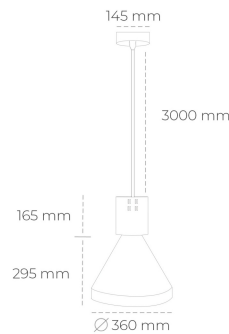

## DOWNLIGHT PARTHEN 1 835 14W 23° GREY | ON/OFF

Kod produktu: N221-K0001-RF835-H5-G23-ZA01\_350-S1-###

LED	COB
Barwa światła	3500 [K]
CRI	80
Strumień led chip	1948 [lm]
Strumień światła z oprawy	1753 [lm]
Zasilanie systemu	14 [W]
Wydajność oprawy oświetleniowej	125 [lm/W]
Kąt świecenia	23°
Sterowanie	ON/OFF
MacAdam	3 SDCM

### Downlight LED

Zwieszana oprawa dekoracyjna. Obudowa oprawy wykonana ze stopów aluminium. Dostępna w kolorze białym, czarnym oraz na zamówienie istnieje możliwość lakierowania na dowolny kolor z palety RAL. Dostępne odbłyśniki w kątach 15, 23, 38, 45 i 60 stopni. Maksymalna moc lampy to 31W.

### OPRAWA

Waga	2.13 [kg]
Ochronność IP , IK , klasa	IP 20, IK 1,
Kolor oprawy	GREY
Rodzaj przesłony	Plastic
Napięcie zasilania	220-240V 50-60Hz

Uwaga: Wszystkie dane są wartościami typowymi. Tolerancja pomiarów +/-10%. Funkcje systemu mogą ulec zmianie wraz z ulepszeniami produktu ze względu na postęp techniczny.