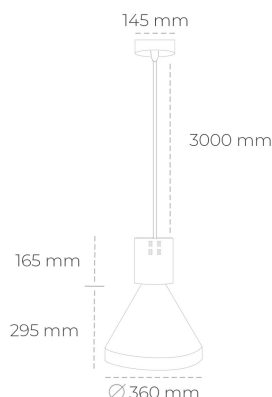

DOWNLIGHT PARTHEN 1 830 25W 38° GREY | ON/OFF

LED	COB
Barwa światła	3000 [K] |
CRI	80
Strumień led chip	3538 [lm]
Strumień światła z oprawy	3184 [lm]
Zasilanie systemu	25 [W]
Wydajność oprawy oświetleniowej	127 [lm/W]
Kąt świecenia	38°
Sterowanie	ON/OFF
MacAdam	3 SDCM

Downlight LED

Zwieszana oprawa dekoracyjna. Obudowa oprawy wykonana ze stopów aluminium. Dostępna w kolorze białym, czarnym oraz na zamówienie istnieje możliwość lakierowania na dowolny kolor z palety RAL. Dostępne odbłyśniki w kątach 15, 23, 38, 45 i 60 stopni. Maksymalna moc lampy to 31W.

OPRAWA

Waga	2,13 [kg]
Ochronność IP , IK , klasa	IP 20, IK 1,
Kolor oprawy	GREY
Rodzaj przelony	Plastic
Napięcie zasilania	220-240V 50-60Hz

Uwaga: Wszystkie dane są wartościami typowymi. Tolerancja pomiarów +/-10%. Funkcje systemu mogą ulec zmianie wraz z ulepszeniami produktu ze względu na postęp techniczny.

OPCJE

kolor oprawy do wyboru z palety RAL - na zapytanie, możliwość sterowania mocą świecenia za pomocą systemu CASAMBI / DALI / PHASE CUT

Wygenerowano: 26.06.2024

+48 32 388 80 00

www.corra.pl
cora@cora.pl

Ulica: Ignatza Hakuby 18
41-914 Bytom, Polska