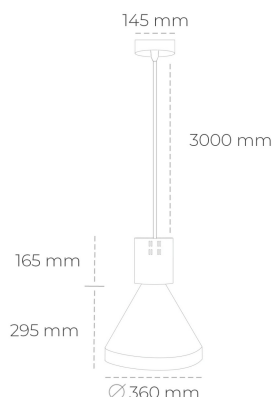

DOWNLIGHT PARTHEN 1 827 23W 45° GREY | ON/OFF

LED	COB
Barwa światła	2700 [K] |
CRI	80
Strumień led chip	3233 [lm]
Strumień światła z oprawy	2909 [lm]
Zasilanie systemu	23 [W]
Wydajność oprawy oświetleniowej	126 [lm/W]
Kąt świecenia	45°
Sterowanie	ON/OFF
MacAdam	3 SDCM

Downlight LED

Zwieszana oprawa dekoracyjna. Obudowa oprawy wykonana ze stopów aluminium. Dostępna w kolorze białym, czarnym oraz na zamówienie istnieje możliwość lakierowania na dowolny kolor z palety RAL. Dostępne odbłyśniki w kątach 15, 23, 38, 45 i 60 stopni. Maksymalna moc lampy to 31W.

OPRAWA

Waga	2,13 [kg]
Ochronność IP , IK , klasa	IP 20, IK 1,
Kolor oprawy	GREY
Rodzaj przelony	Plastic
Napięcie zasilania	220-240V 50-60Hz

Uwaga: Wszystkie dane są wartościami typowymi. Tolerancja pomiarów +/-10%. Funkcje systemu mogą ulec zmianie wraz z ulepszeniami produktu ze względu na postęp techniczny.

OPCJE

kolor oprawy do wyboru z palety RAL - na zapytanie, możliwość sterowania mocą świecenia za pomocą systemu CASAMBI / DALI / PHASE CUT

Wygenerowano: 29.06.2024

+48 32 388 80 00

www.corra.pl
cora@cora.pl

Ulica: Ignatza Hakuby 18
41-914 Bytom, Polska