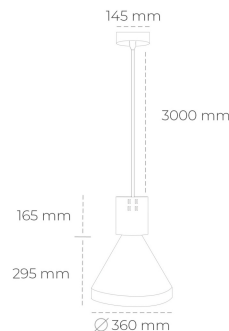

DOWNLIGHT PARTHEN 1 827 21W 45° GREY | ON/OFF

Kod produktu: N221-K0001-RF827-H5-G45-ZA02_550-S1-###

LED	COB
Barwa światła	2700 [K]
CRI	80
Strumień led chip	2963 [lm]
Strumień światła z oprawy	2666 [lm]
Zasilanie systemu	21 [W]
Wydajność oprawy oświetleniowej	127 [lm/W]
Kąt świecenia	45°
Sterowanie	ON/OFF
MacAdam	3 SDCM

Downlight LED

Zwieszana oprawa dekoracyjna. Obudowa oprawy wykonana ze stopów aluminium. Dostępna w kolorze białym, czarnym oraz na zamówienie istnieje możliwość lakierowania na dowolny kolor z palety RAL. Dostępne odbłyśniki w kątach 15, 23, 38, 45 i 60 stopni. Maksymalna moc lampy to 31W.

OPRAWA

Waga	2.13 [kg]
Ochronność IP , IK , klasa	IP 20, IK 1,
Kolor oprawy	GREY
Rodzaj przesłony	Plastic
Napięcie zasilania	220-240V 50-60Hz

Uwaga: Wszystkie dane są wartościami typowymi. Tolerancja pomiarów +/-10%. Funkcje systemu mogą ulec zmianie wraz z ulepszeniami produktu ze względu na postęp techniczny.